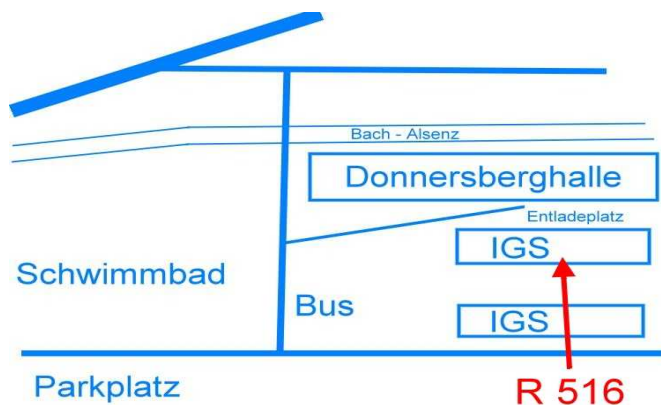

Workshopablauf:

- Kurzeinführung in das pädagogische Konzept von LEGO Education
- Überblick EV3-System: Kennenlernen der Hardware und Software
- Erste Messungen und Auswertungen
- Experimente in Kleingruppen zu Energie, Kraft, Bewegung, Wärme, Licht mit Versuchsaufbau, -durchführung, -auswertung
- Ausblick auf weitere Einsatzmöglichkeiten im MINT-Unterricht
- Abschlussbesprechung

EV3-Sets und Laptops zum Ausprobieren sind ausreichend vorhanden.

Termin: Dienstag der 02.12.2014 von 14.30Uhr – 18.00Uhr
Zielgruppe: Lehrkräfte naturwissenschaftlicher Fächer Sek I, insbesondere Physik; Vorkenntnisse sind nicht erforderlich
Referent: Martin Engels
Ort: IGS Rockenhausen, R 516
Anmeldung: <http://de.amiando.com/YTBBZAW.html>
Anmeldeschluss: Dienstag der 25.11.2014

Ansprechpartner: Heiko Baumann
Email: medienzentrum@donnersberg.de
Telefon: 06352/710-280
Homepage: <http://www.medienzentrum.donnersberg.de>

Veranstaltungsort: IGS Rockenhausen
Fachbereich Physik R 516
Mühlackerweg 25
67806 Rockenhausen

Reisekosten werden nicht erstattet!